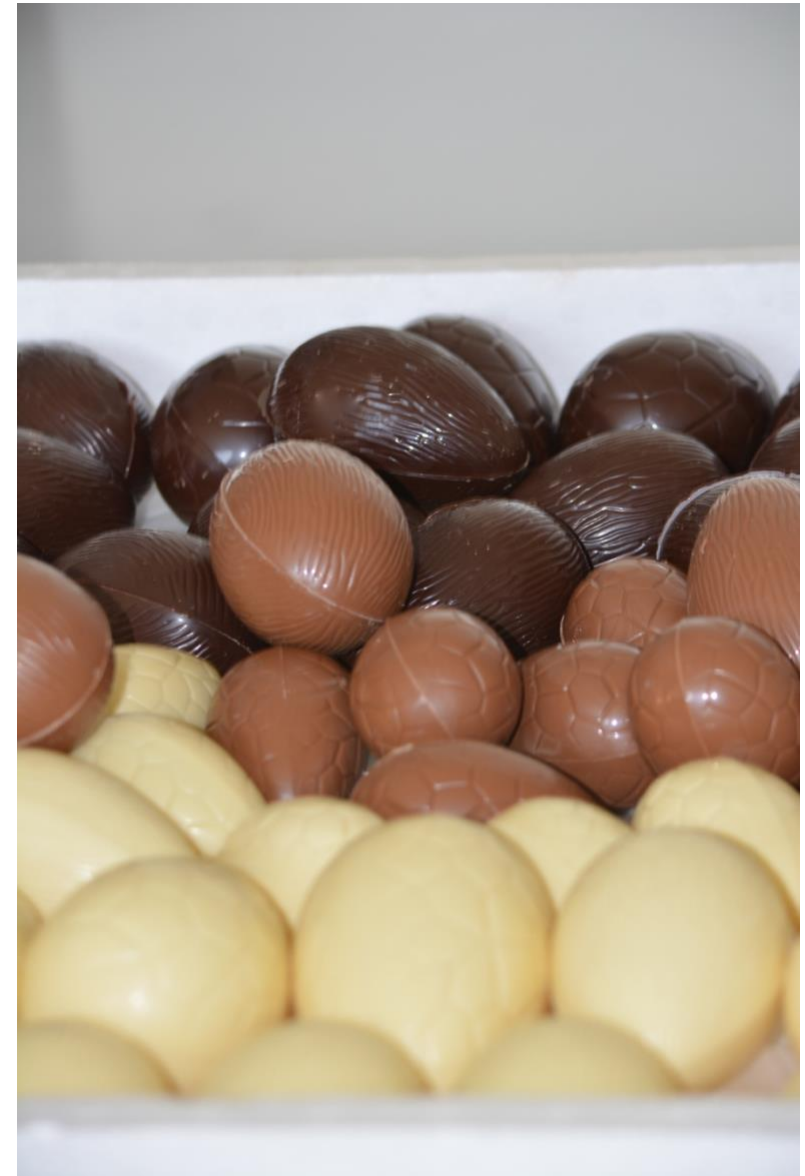

PAASFOLDER 2021

WIJ VERZORGEN GRAAG UW LEKKERS
VOOR PASEN !

100% BELGISCHE CHOCOLADE VERS GEGOTEN
IN ONS ALTELIER.

PAKKETJES MOGELIJK VOOR IEDERS BUDGET
BESTEL TIJDIG !!!

TOT BINNENKORT SWEET 'N SALTY.

1. Konijn 10cm: 1,5€ 2. Konijn 21cm: 8€

3. 19cm: 3,75€ 4. 28cm: 8€ 5. 36cm: 17,25€

6. Kip 16cm: 5€ 7. Haan 18cm: 6,25€

8. Dino 18cm: 5,75€

9. Bambi 18cm: 5,25€

10. Holle eieren 3st: 6€ 11. Eieren met snoep 3st: 6,5€

Gevulde eitjes:

Wit

- praliné
- speculaas
- advocaat
- gezouten caramel

Melk

- praliné
- praliné krokant
- speculaas
- vanille
- knetter praliné
- gezouten caramel

Fondant

- praliné
- praliné brésilienne
- advocaat
- vanille

- 12. Ballotin 250 gr 9,5€
- 13. Ballotin 500 gr 19€